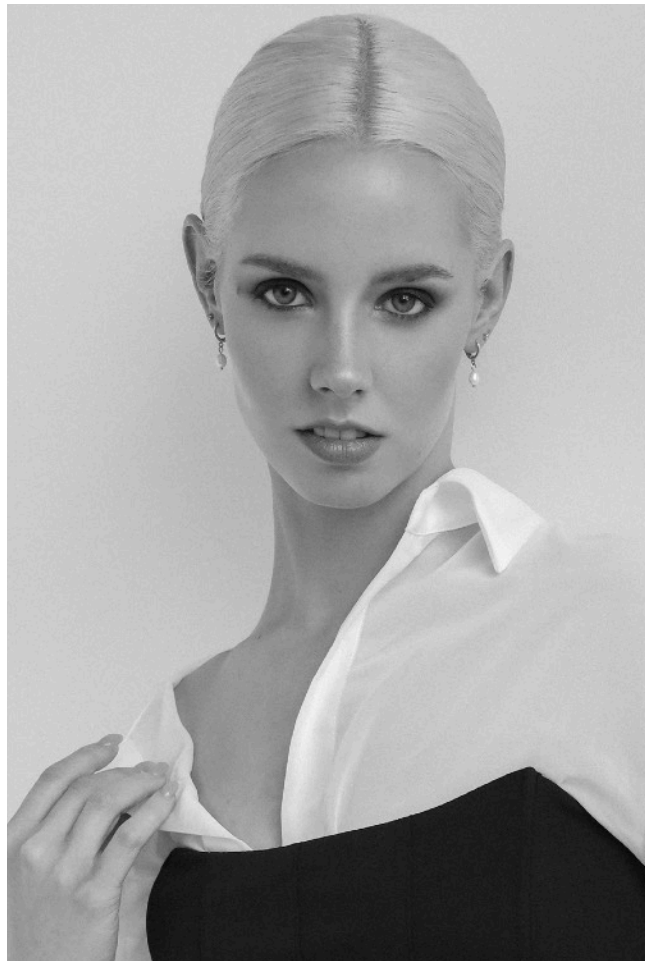

SS
SS
JF

JESS BOCK

H:5'10 B:30/12A W:26 H:32 Dress:8 Shoe:10 Hair:Blonde Eyes:Blue