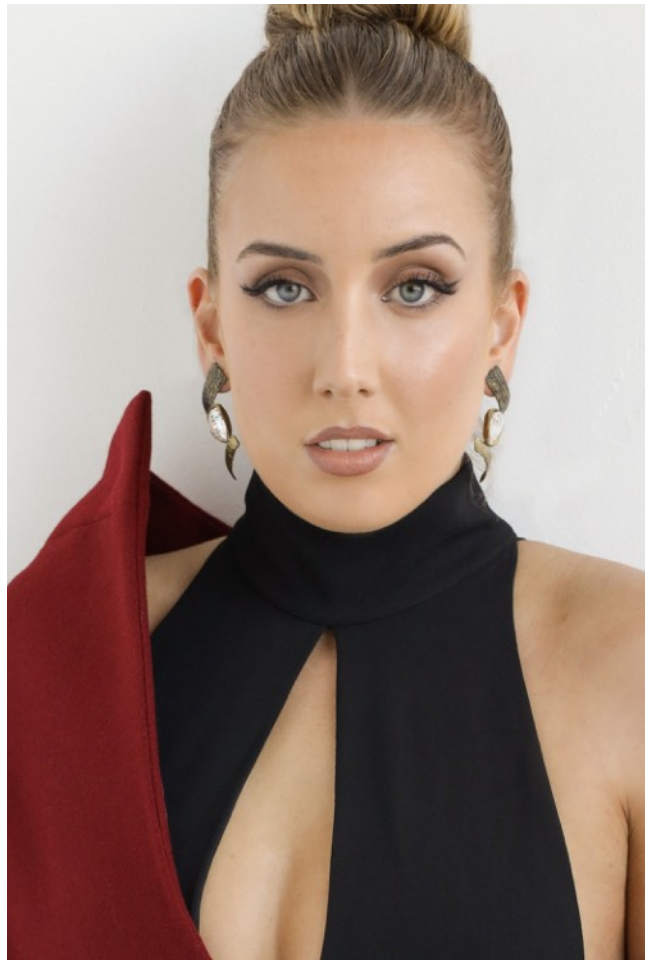

ALLY

ALLY PALMER

H:5'7 B:34/12C W:28 H:33 Dress:8 Shoe:7 Hair:Blonde Eyes:Blue