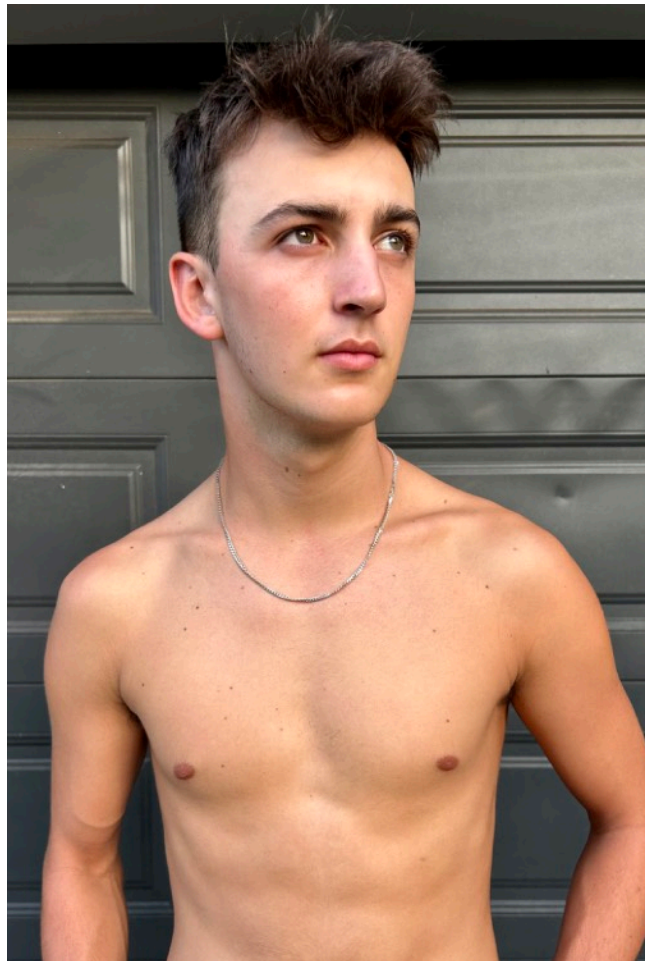

P
R
E
S
L
E
Y

COOPER COSSETTINI
H:6'1 C:26 W:30 C:16 Shoe:10.5 Hair:Brown Eyes:Hazel