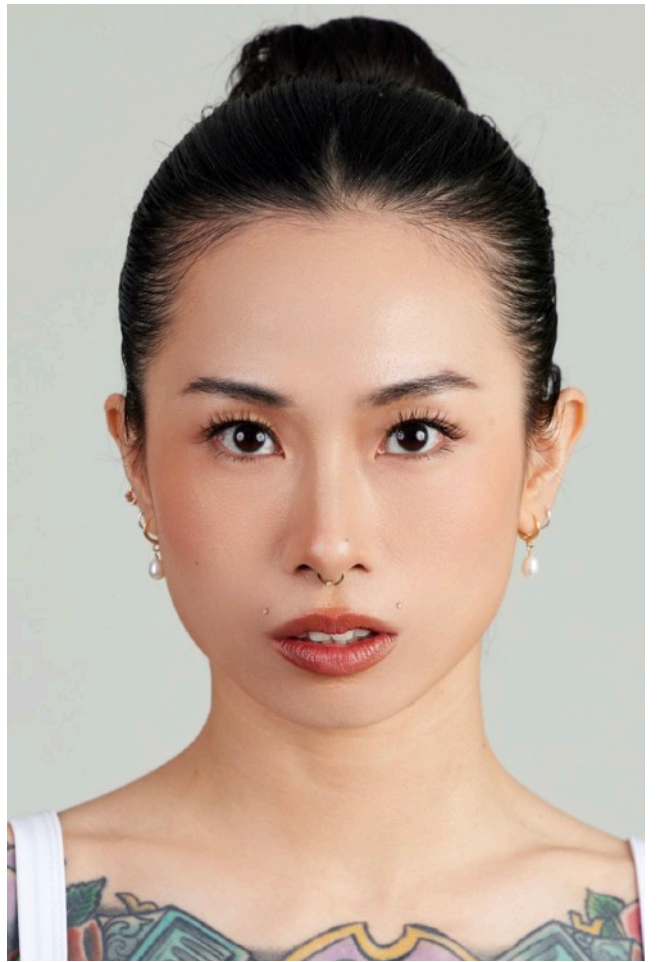

SIE

MAI

MAISIE MAI

H:5'4 B:30/A W:25 H:30 Dress:6 Shoe:8 Hair:Black Eyes:Dark Brown

PRESLEY

MELBOURNE | SYDNEY | GOLD COAST